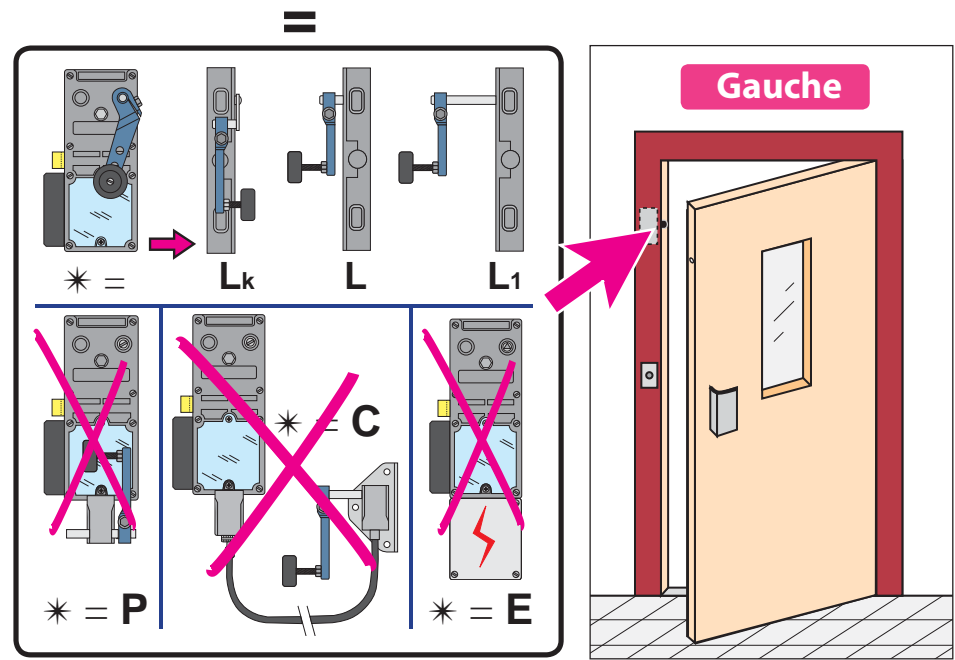

To replace :

Lock SB2-SB3 (Soretex) on door type A

Substitution :

LR 180 ** SAN (prudhomme S.a.)

Optionnal :
CP/LO (drilling gauge)

réf. : LR180 * G SAN

réf. : LR180 * D SAN

Mounting stages

Réglage du pêne