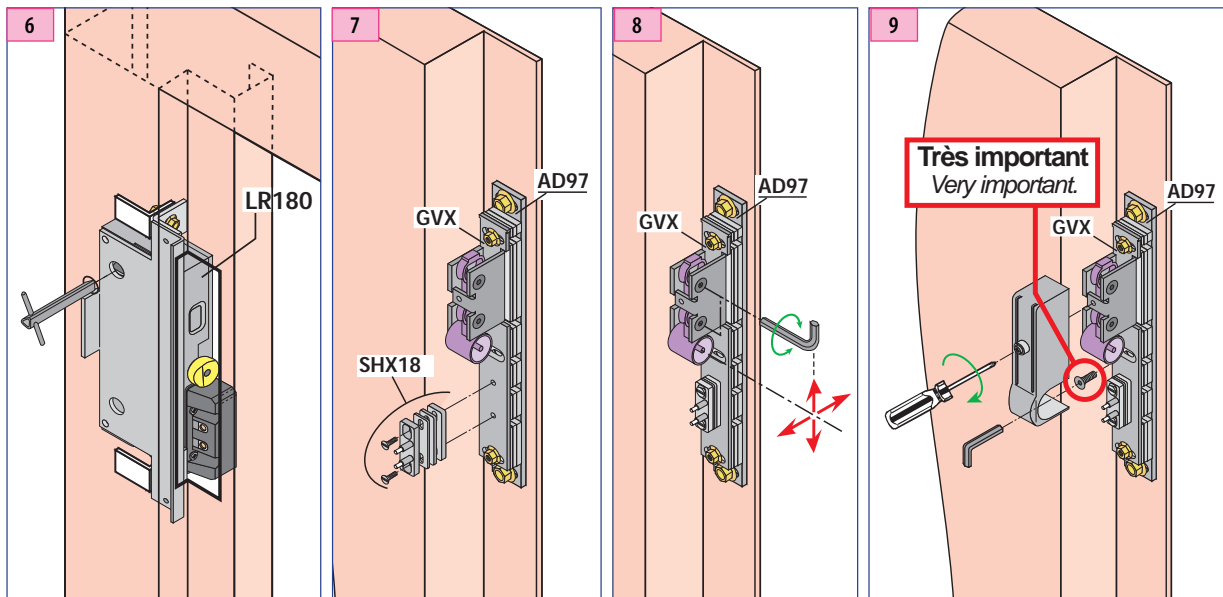

To replace :

Lock SB2-SB3 (Soretex) on door type A

Substitution :

LR 180 ** SAN (prudhomme S.a.)

Optionnal :
CP/LO (drilling gauge)

réf. : LR180 * G SAN

réf. : LR180 * D SAN

Mounting stages

Réglage du pêne