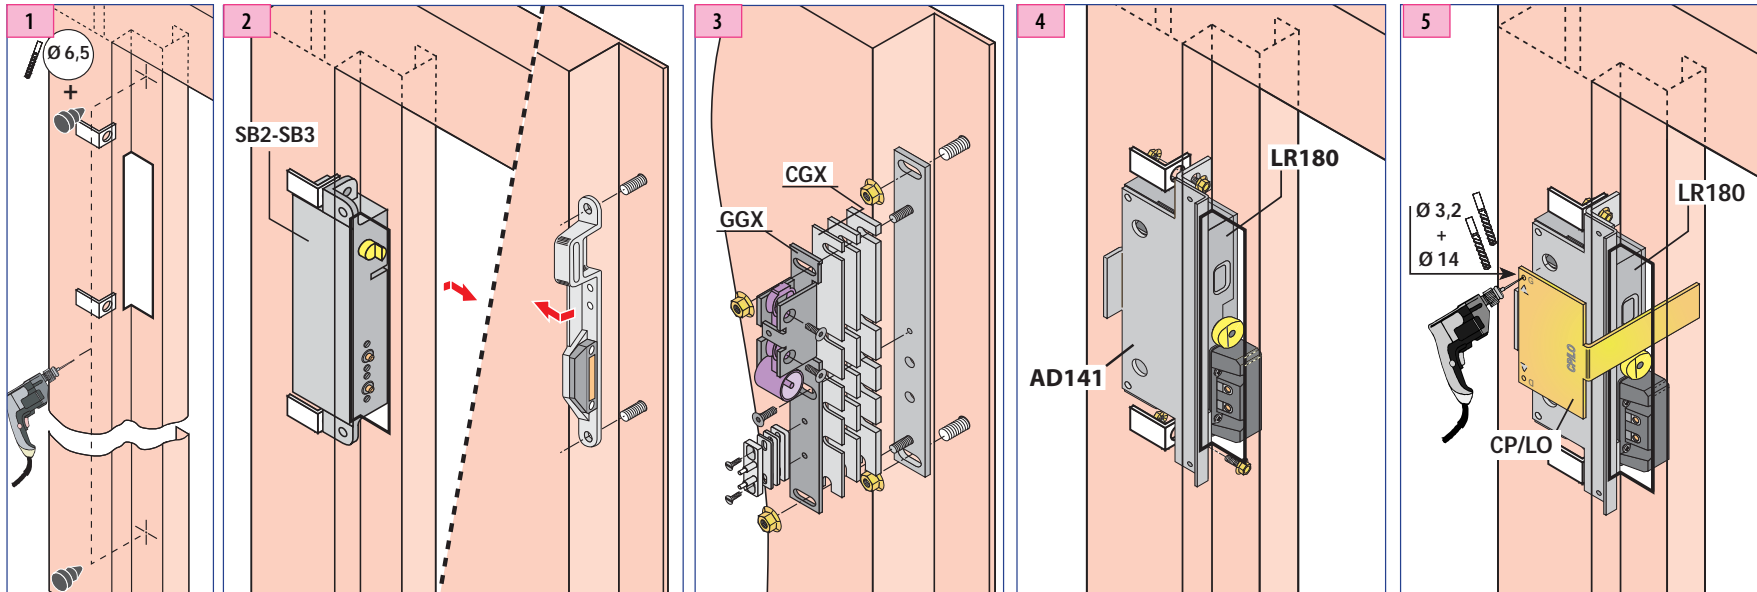

To replace :

Lock SB2-SB3 (Soretex) on door type A

Substitution :

LR 180 ** SAN (prudhomme S.a.)

Optionnal :
CP/LO (drilling gauge)

réf. : LR180 * G SAN

réf. : LR180 * D SAN

Mounting stages

Réglage du pêne