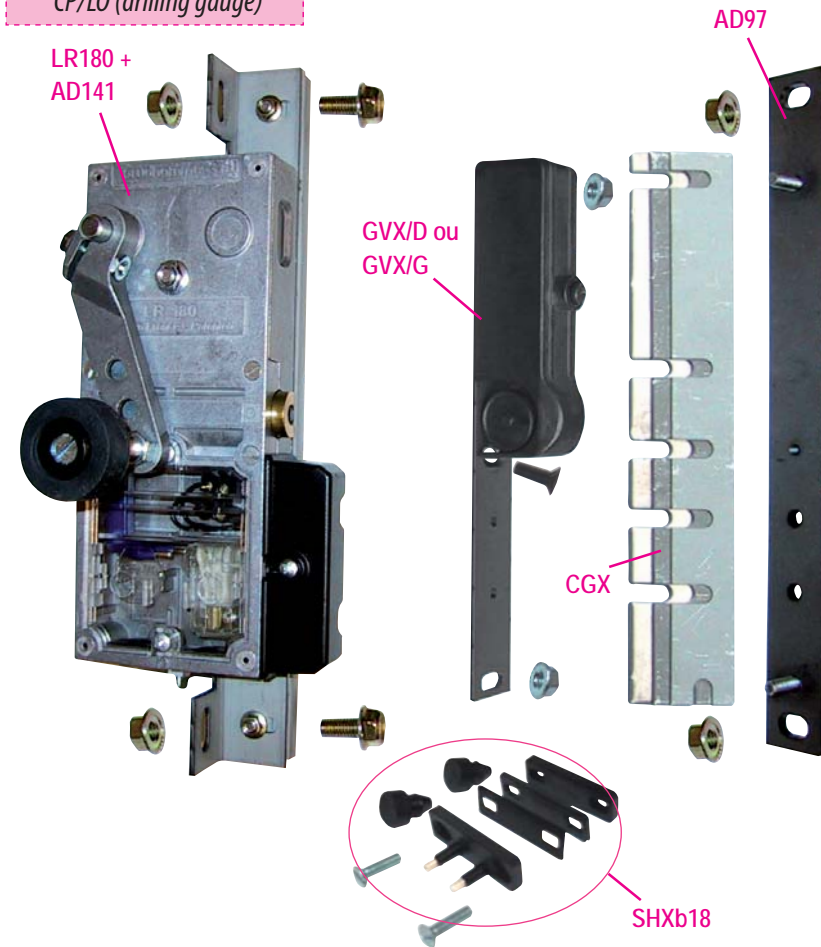

To replace :

Lock SB2-SB3 (Soretex) on door type A

Substitution :

LR 180 ** SAN (prudhomme S.a.)

Optionnal :
CP/LO (drilling gauge)

réf. : LR180 * G SAN

réf. : LR180 * D SAN

Mounting stages

Réglage du pêne