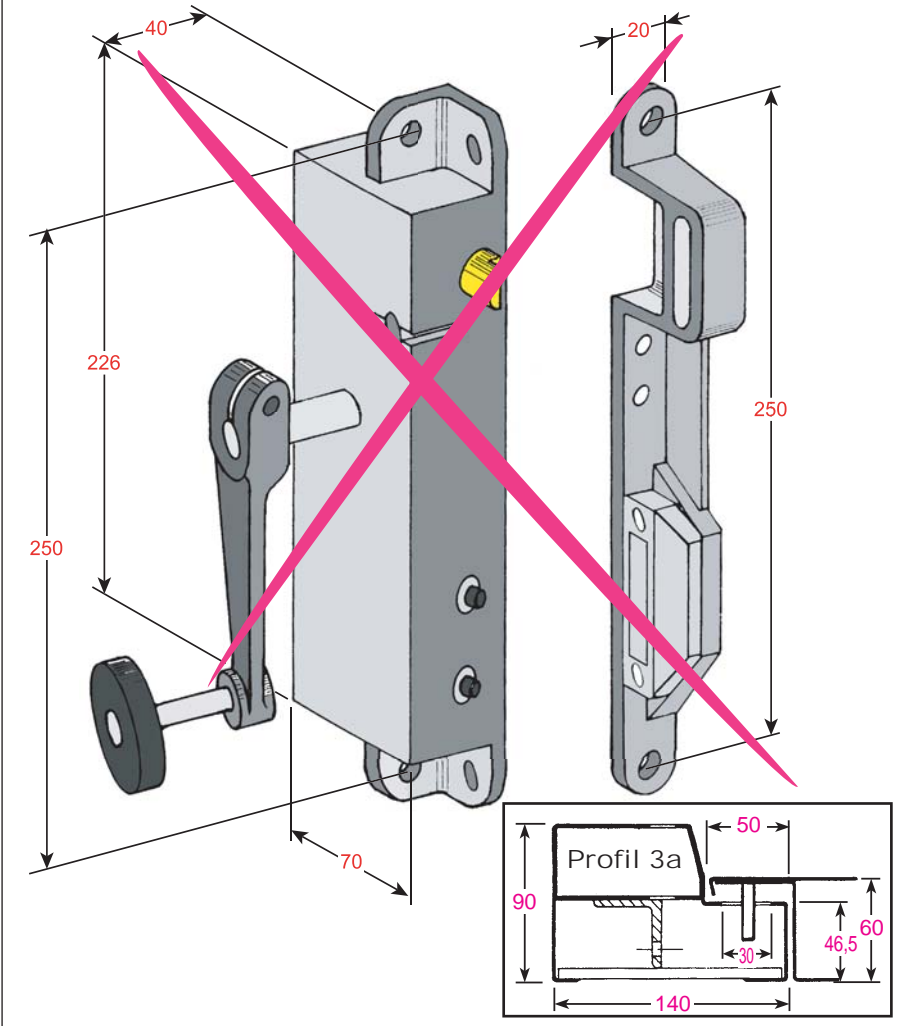

To replace :

Lock SB2-SB3 (Soretex) on door type A

Substitution :

LR 180 ** SAN (prudhomme S.a.)

Optionnal :
CP/LO (drilling gauge)

réf. : LR180 * G SAN

réf. : LR180 * D SAN

Mounting stages

Réglage du pêne