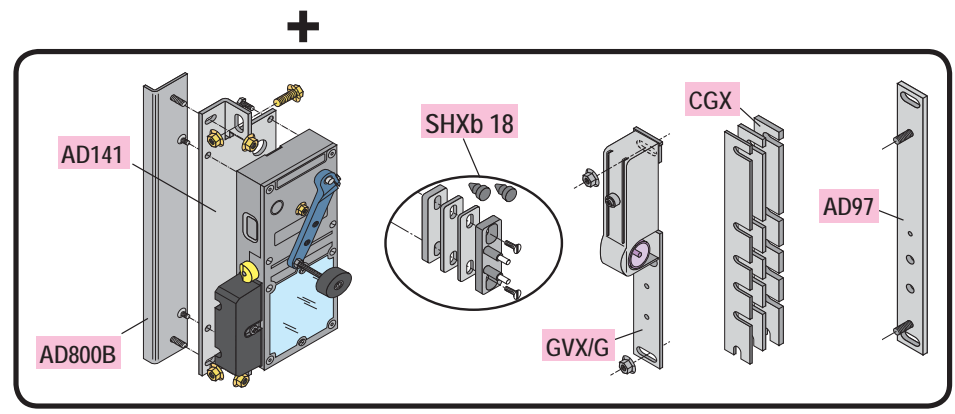

To replace :

Lock SB2-SB3 (Soretex) on door type A

Substitution :

LR 180 ** SAN (prudhomme S.a.)

Optionnal :
CP/LO (drilling gauge)

réf. : LR180 * G SAN

réf. : LR180 * D SAN

Mounting stages

Réglage du pêne