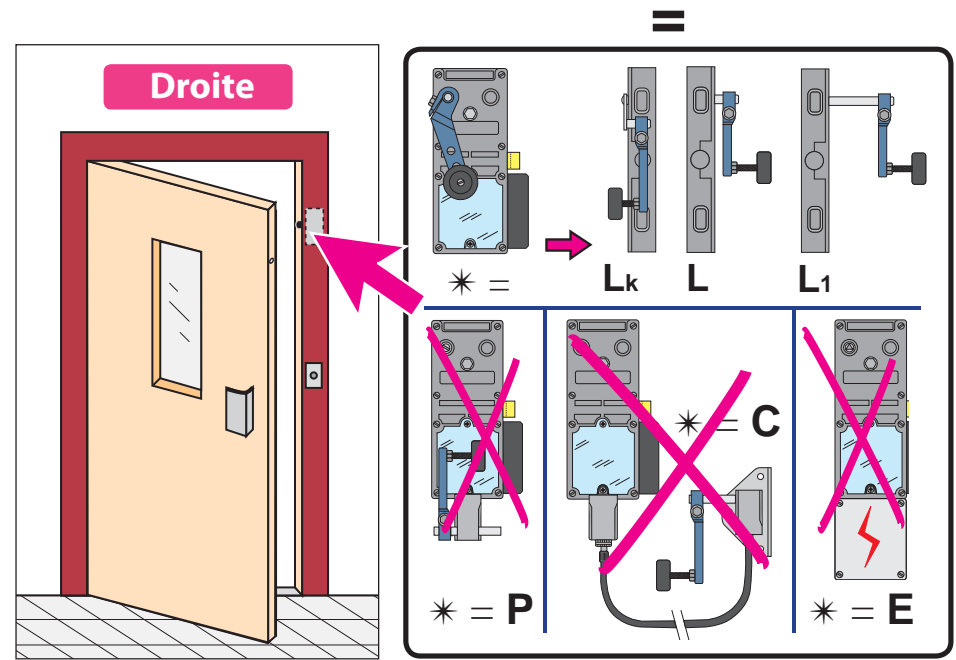

To replace :

Lock SB2-SB3 (Soretex) on door type A

Substitution :

LR 180 ** SAN (prudhomme S.a.)

Optionnal :
CP/LO (drilling gauge)

réf. : LR180 * G SAN

réf. : LR180 * D SAN

Mounting stages

Réglage du pêne