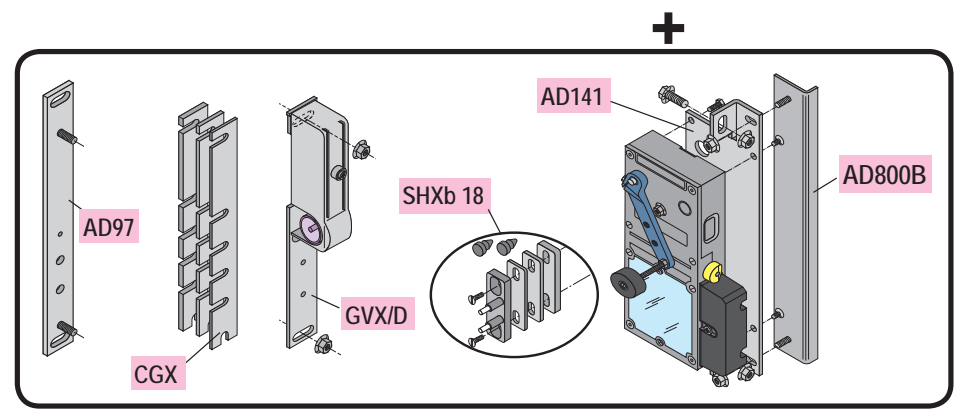

To replace :

Lock SB2-SB3 (Soretex) on door type A

Substitution :

LR 180 ** SAN (prudhomme S.a.)

Optionnal :
CP/LO (drilling gauge)

réf. : LR180 * G SAN

réf. : LR180 * D SAN

Mounting stages

Réglage du pêne